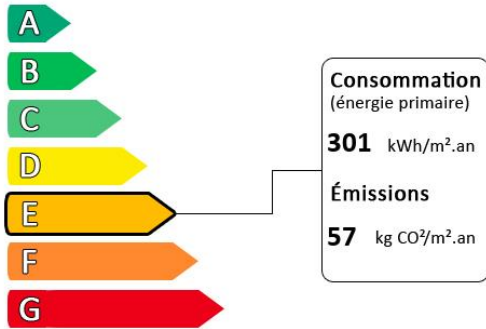

Elle est composée d'un vaste séjour d'environ 40 m², une cuisine équipée, une salle de douche, un sanibroyeur, une chambre et un bureau pouvant faire office de chambre.

La maison est chauffée par un chauffage central au fioul et un insert à bois.

Diagnostic de performance énergétique (DPE)

Logement très performant

Surface habitable : 95 m²
Surface du terrain : 1665 m²
Nombre de pièces : 3
Nombre de chambres : 2

Logement extrêmement consommateur d'énergie