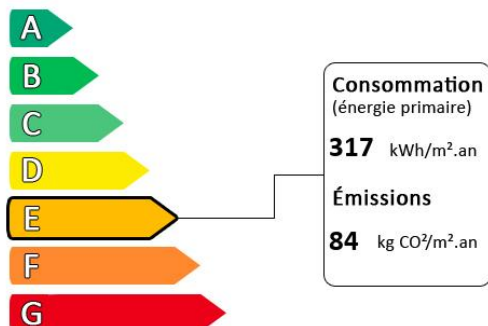

La maison dispose de deux accès au jardin pour des véhicules.

Le tout sur une parcelle de 1 041 m².

Les informations sur les risques auxquels ce bien est exposé sont disponibles sur le site Géorisques : www.georisques.gouv.fr

Diagnostic de performance énergétique (DPE)

Logement très performant

Surface habitable : 87.8 m²

Surface du terrain : 1041 m²

Nombre de pièces : 4

Nombre de chambres : 3

Logement extrêmement consommateur d'énergie