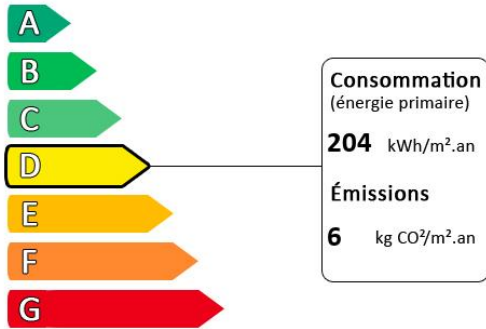

La maison dispose d'une dépendance, un garage et une cave et est chauffée par un chauffage central par pompe à chaleur.

Le tout sur une parcelle de 1 076m².

Les informations sur les risques auxquels ce bien est exposé sont disponibles sur le site géorisques : www.georisques.gouv.fr.

Diagnostic de performance énergétique (DPE)

Logement très performant

Surface habitable : 118.4 m²

Surface du terrain : 1076 m²

Nombre de pièces : 4

Nombre de chambres : 3

Logement extrêmement consommateur d'énergie