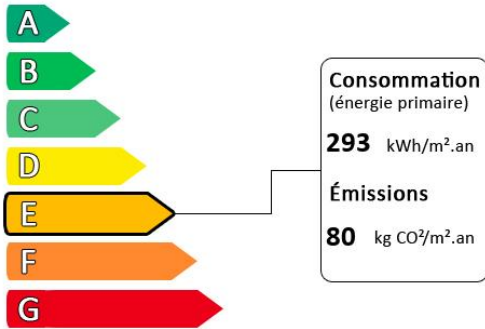

Diagnostic de performance énergétique (DPE)

Logement très performant

Surface habitable : 134 m²
Surface du terrain : 999 m²
Nombre de pièces : 5
Nombre de chambres : 3

Logement extrêmement consommateur d'énergie

Diagnostic réalisé après le 1er juillet 2021