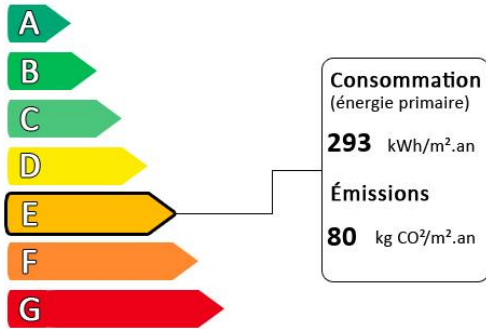

Diagnostic de performance énergétique (DPE)

Logement très performant

Logement extrêmement consommateur d'énergie

Diagnostic réalisé après le 1er juillet 2021

Surface habitable : 134 m²
Surface du terrain : 999 m²
Nombre de pièces : 5
Nombre de chambres : 3