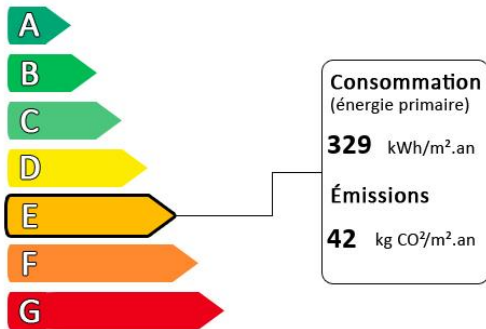

Référence : 5114 - NOUVEAUTE, Maison à 15 minutes d'Abbeville et 30 minutes de l

Prix : 138 450€ H.A.I

dont 6.50% T.T.C d'honoraires à la charge de l'acquéreur

Prix hors honoraires : 130000€

L'immobilier du centre vous propose à la vente à 15 minutes au Nord d'Abbeville, sur le secteur de Crécy en Ponthieu une maison avec tout le confort en rez de chaussée. Elle est composée d'un séjour avec cheminée, une cuisine aménagée, une véranda, une chambre, une salle de douches et wc en rez de chaussée. A l'étage : un palier avec rangements, une grande chambre, un bureau pouvant faire office de chambre d'enfant et salle de douche et wc. La maison est chauffée par un chauffage central gaz citerne, et par une cheminée. Cave, garage un véhicule et dépendances. Le tout sur une parcelle de 1542m². Les informations sur les risques auxquels ce bien est exposé sont disponibles sur le site Géorisques : www.georisques.gouv.fr.

Diagnostic de performance énergétique (DPE)

Logement très performant

Logement extrêmement consommateur d'énergie

Diagnostic réalisé avant le 1er juillet 2021

Surface habitable : 83 m²
Surface du terrain : 1584 m²
Nombre de pièces : 4
Nombre de chambres : 2