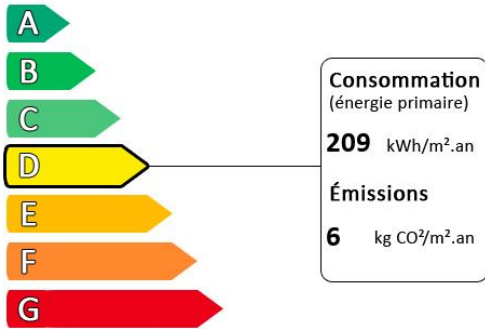

Diagnostic de performance énergétique (DPE)

Logement très performant

Surface habitable : 80 m²

Surface du terrain : 208 m²

Nombre de pièces : 3

Nombre de chambres : 2

Logement extrêmement consommateur d'énergie

Diagnostic réalisé après le 1er juillet 2021