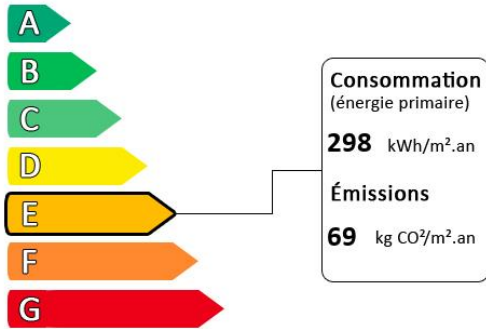

Diagnostic de performance énergétique (DPE)

Logement très performant

Logement extrêmement consommateur d'énergie

Diagnostic réalisé après le 1er juillet 2021

Surface habitable : 96.5 m²
Surface du terrain : 753 m²
Nombre de pièces : 4
Nombre de chambres : 3