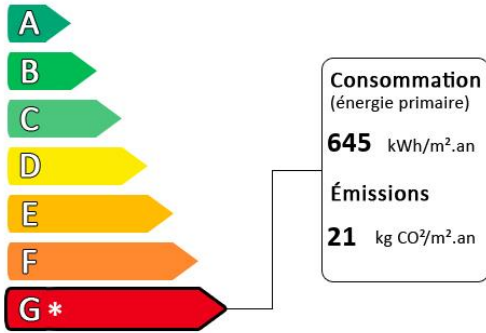

Diagnostic de performance énergétique (DPE)

Logement très performant

Logement extrêmement consommateur d'énergie

* Logement à consommation énergétique excessive

Diagnostic réalisé après le 1er juillet 2021

Surface habitable : 105.25 m²

Surface du terrain : 1284 m²

Nombre de pièces : 4

Nombre de chambres : 2