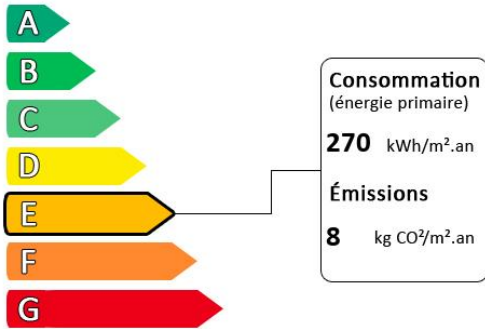

Diagnostic de performance énergétique (DPE)

Logement très performant

Surface habitable : 79 m²

Surface du terrain : 991 m²

Nombre de pièces : 4

Nombre de chambres : 2

Logement extrêmement consommateur d'énergie

Diagnostic réalisé avant le 1er juillet 2021