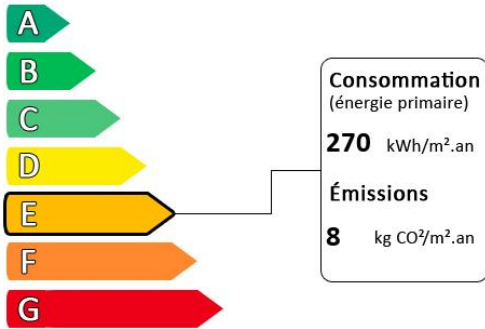

La maison possède un double cart port et une cave semie enterrée.

Le tout sur une parcelle de 752m².

La toiture est neuve et l'ensemble des fenêtres de la maison sont en double vitrage.

Les informations sur les risques auxquels ce bien est exposé sont disponibles sur le site géorisques.gouv.fr.

Diagnostic de performance énergétique (DPE)

Logement très performant

Logement extrêmement consommateur d'énergie

Diagnostic réalisé après le 1er juillet 2021

Surface habitable :	113.65 m ²
Surface du terrain :	752 m ²
Nombre de pièces :	4
Nombre de chambres :	3